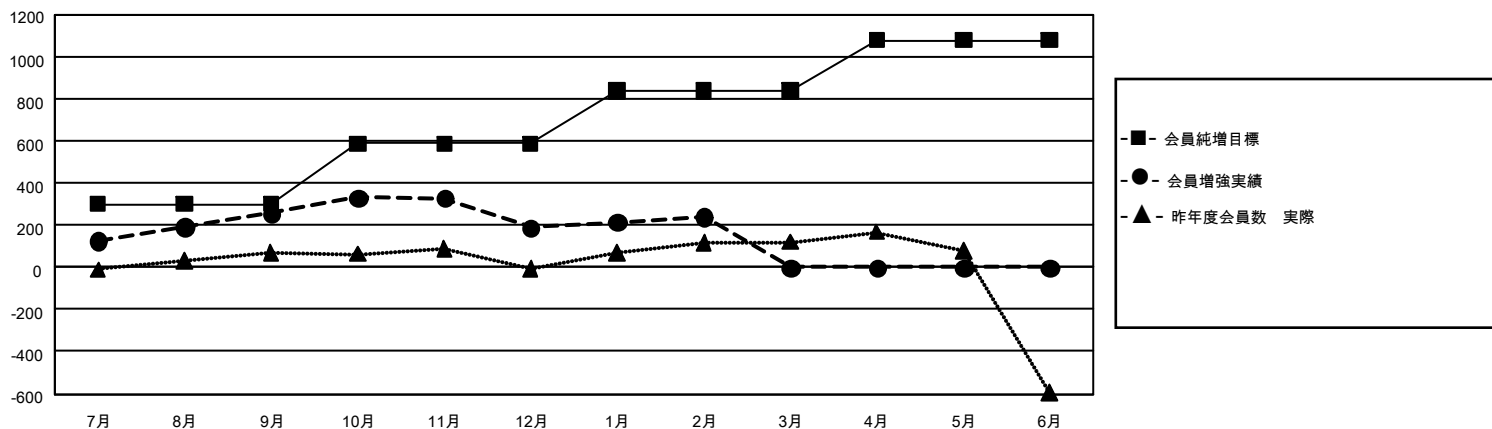

GMT MONTHLY MEMBERSHIP PROGRESS REPORT

Results as of: 3/31/2020

Multiple District 330

LOCATION: JAPAN

GMT: OPEN

GMT会則地域 5 - J

クラブ				名			
結果 : 2019-2020				結果 : 2019-2020			
四半期	新クラブ目標	新クラブ	解散クラブ	四半期	会員純増目標	会員増強実績	退会者 (転籍を含む) 実際
7月/8月/9月	6	1	2	7月/8月/9月	900	515	192
10月/11月/12月	9	0	1	10月/11月/12月	870	235	296
1月/2月/3月	6	2	1	1月/2月/3月	750	166	108
4月/5月/6月	6	0	0	4月/5月/6月	723	0	0

新クラブ目標及び実績累計

会員目標及び実績累計

解散クラブ: 0	0 CLUBS OF 0 一名以上の新会員を登録	男女別
		男性 0 (100.00%)
		女性 0 (100.00%)
退会者	会員累計データを見るには、ここをクリック	世帯主/家族会員合計 0
物故会員 0		国際会費半額の家族会員 0
クラブ解散 0		
その他 0		
合計 0		