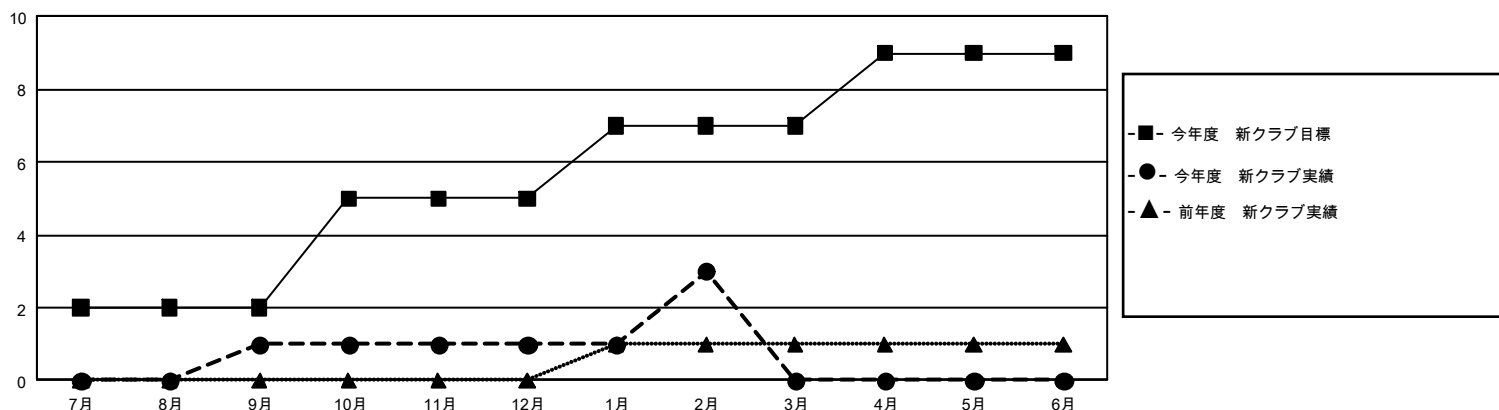

GMT MONTHLY MEMBERSHIP PROGRESS REPORT

Results as of: 3/31/2020

Multiple District 330

LOCATION: JAPAN

GMT: OPEN

GMT会則地域 5 - J

クラブ				名			
結果 : 2019-2020				結果 : 2019-2020			
四半期	新クラブ目標	新クラブ	解散クラブ	四半期	会員純増目標	会員増強実績	退会者 (転籍を含む) 実際
7月/8月/9月	6	1	2	7月/8月/9月	900	515	192
10月/11月/12月	9	0	1	10月/11月/12月	870	235	296
1月/2月/3月	6	2	1	1月/2月/3月	750	166	108
4月/5月/6月	6	0	0	4月/5月/6月	723	0	0

新クラブ目標及び実績累計

会員目標及び実績累計

解散クラブ: 0	0 CLUBS OF 0 一名以上の新会員を登録	男女別
		男性 0 (100.00%)
		女性 0 (100.00%)
退会者	会員累計データを見るには、ここをクリック	世帯主/家族会員合計 0
物故会員 0		国際会費半額の家族会員 0
クラブ解散 0		
その他 0		
合計 0		